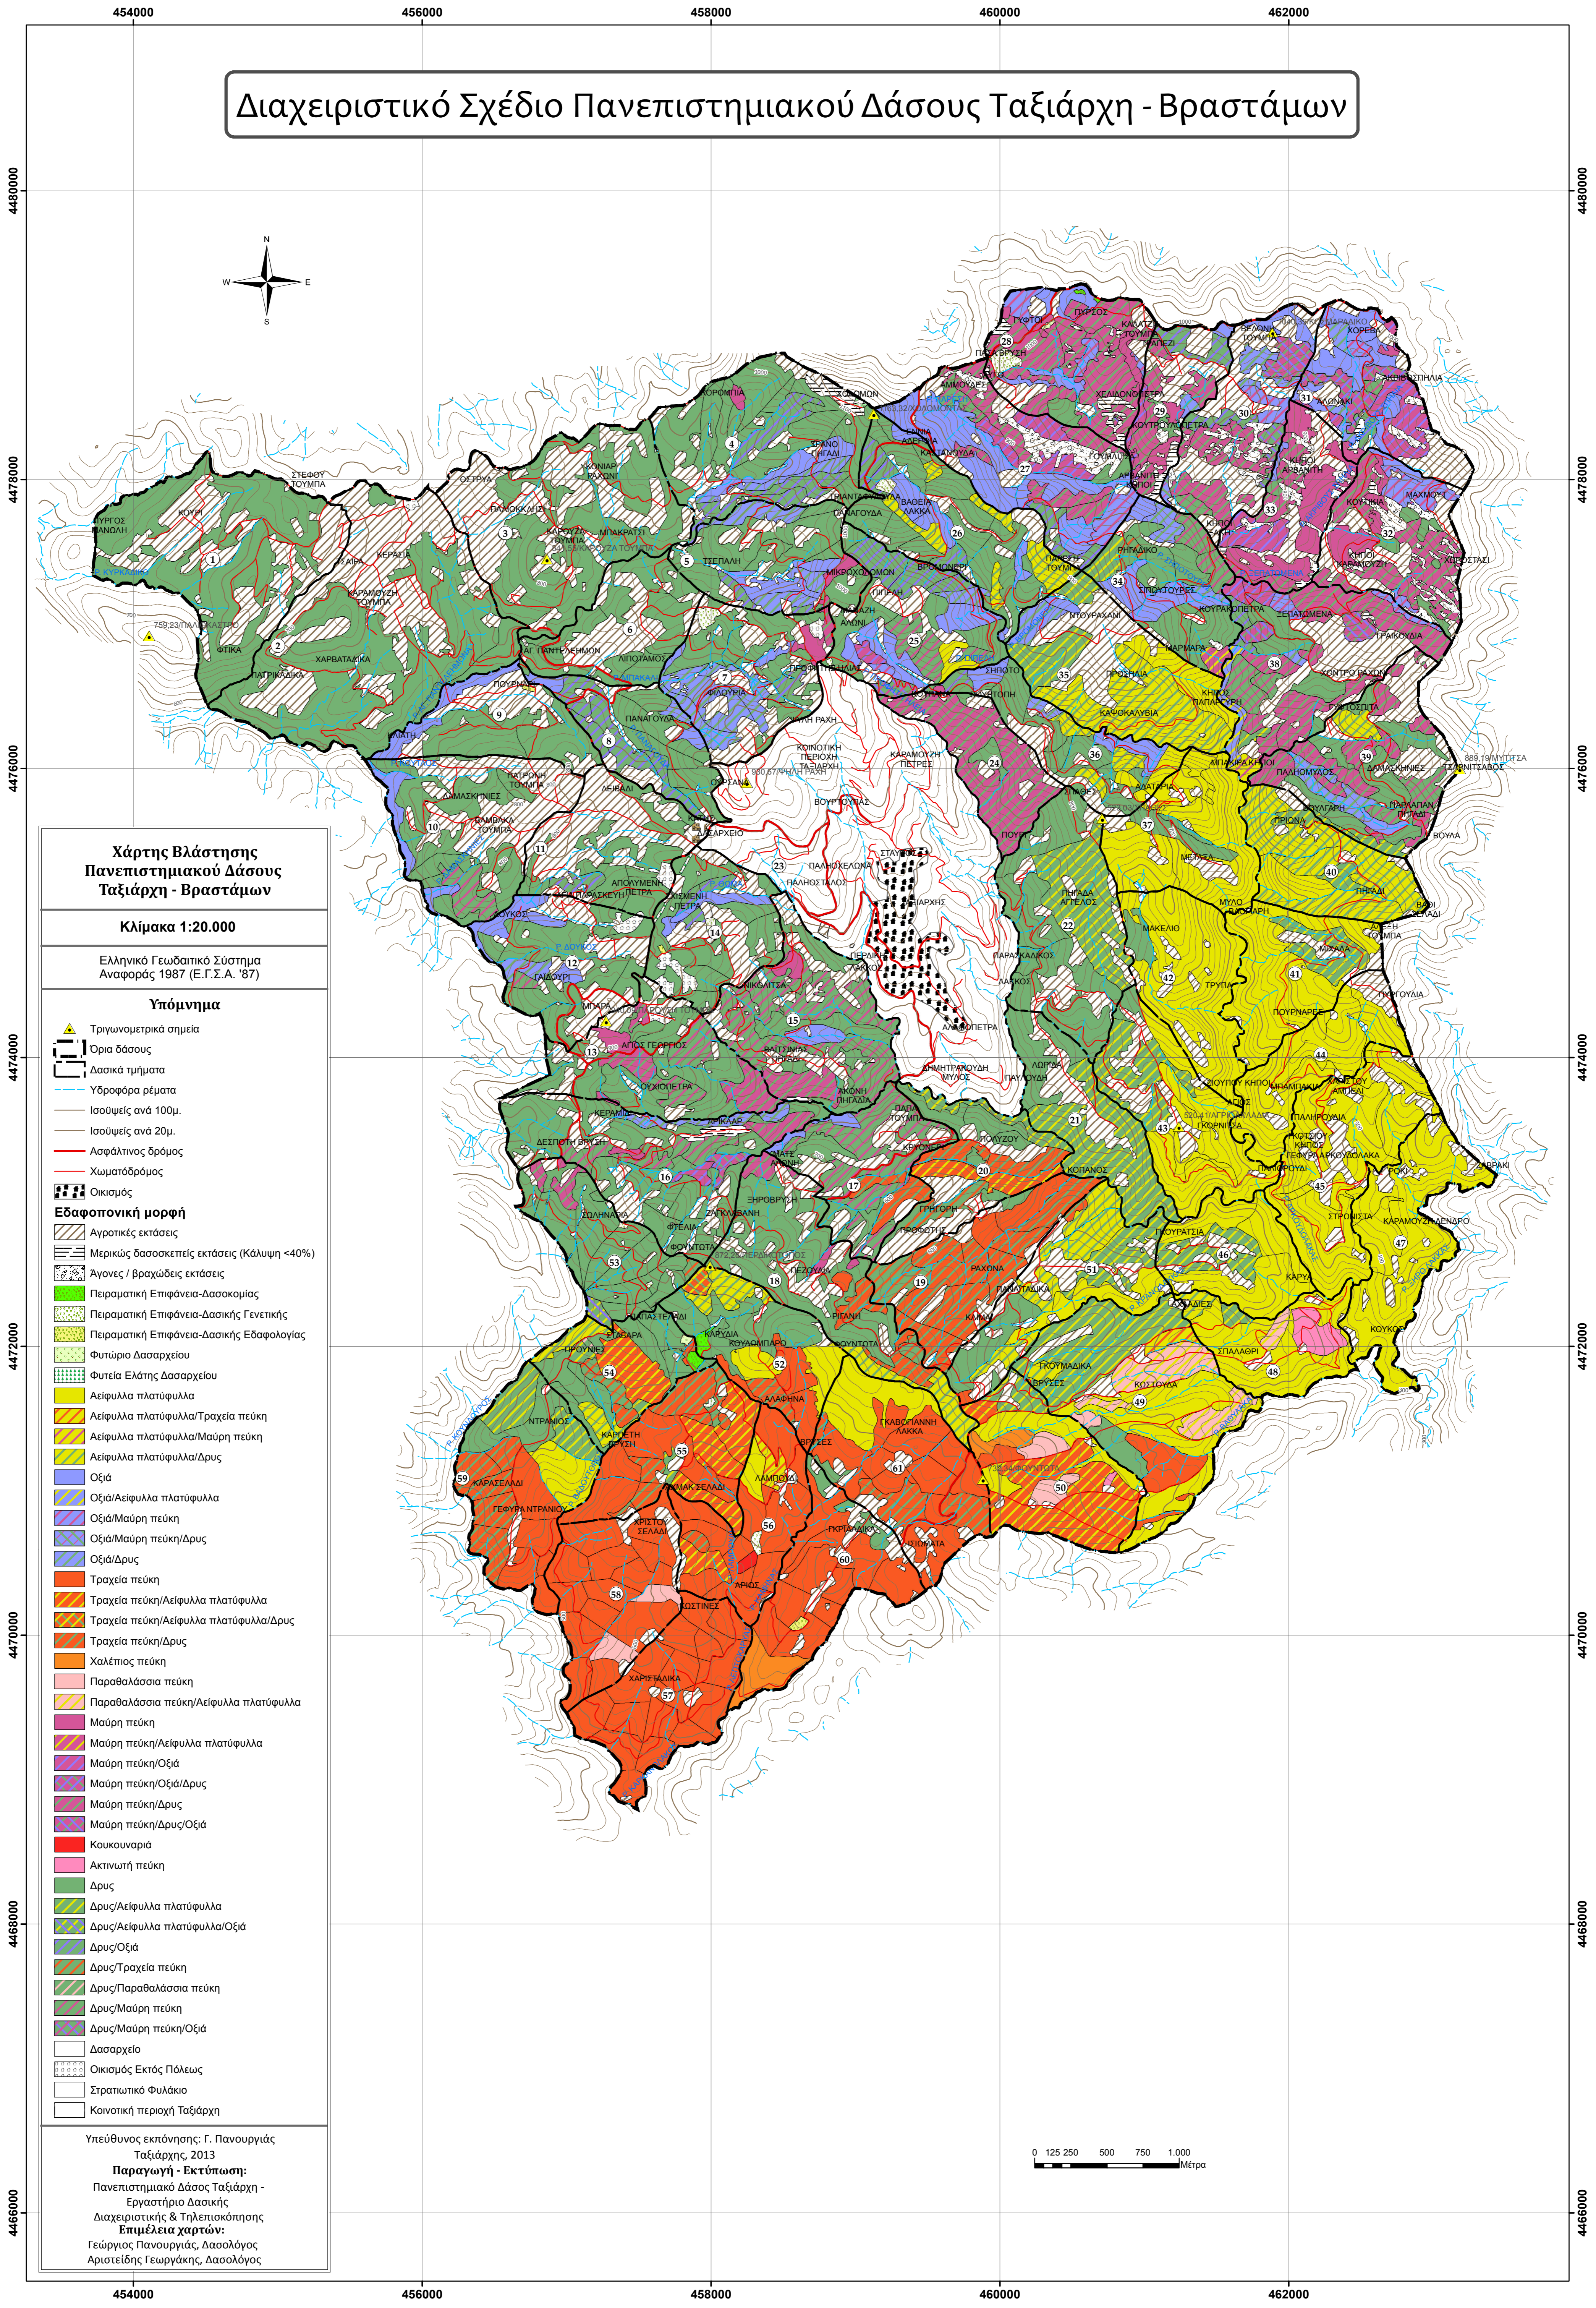

Διαχειριστικό Σχέδιο Πανεπιστημιακού Δάσους Ταξiάρχη - Βραστάμων

Χάρτης Βλάστησης Πανεπιστημιακού Δάσους Ταξiάρχη - Βραστάμων

Κλίμακα 1:20.000

Ελληνικό Γεωδακτικό Σύστημα Αναφοράς 1987 (Ε.Γ.Σ.Α. '87)

Υπόμνημα

- Τριγωνομετρικά σημεία
- Όρια δάσους
- Δασικά τμήματα
- Υδροφόρα ρέματα
- Ισούψεις ανά 100μ.
- Ισούψεις ανά 20μ.
- Ασφάλτινος δρόμος
- Χωματόδρομος
- Οικισμός
- Εδαφοπονική μορφή**
- Αγροτικές εκτάσεις
- Μερικώς δασοσκεπείς εκτάσεις (Κάλυψη <40%)
- Άγονες / βραχυειδείς εκτάσεις
- Πειραματική Επιφάνεια-Δασοκομίας
- Πειραματική Επιφάνεια-Δασικής Γενετικής
- Πειραματική Επιφάνεια-Δασικής Εδαφοκομίας
- Φυτώριο Δασοαρχείου
- Φυτεία Ελάτης Δασοαρχείου
- Αείφυλλα πλατύφυλλα
- Αείφυλλα πλατύφυλλα/Τραχεία πεύκη
- Αείφυλλα πλατύφυλλα/Μαύρη πεύκη
- Αείφυλλα πλατύφυλλα/Δρυς
- Οξιά
- Οξιά/Αείφυλλα πλατύφυλλα
- Οξιά/Μαύρη πεύκη
- Οξιά/Μαύρη πεύκη/Δρυς
- Οξιά/Δρυς
- Τραχεία πεύκη
- Τραχεία πεύκη/Αείφυλλα πλατύφυλλα
- Τραχεία πεύκη/Αείφυλλα πλατύφυλλα/Δρυς
- Τραχεία πεύκη/Δρυς
- Χαλέπιος πεύκη
- Παραθαλάσσια πεύκη
- Παραθαλάσσια πεύκη/Αείφυλλα πλατύφυλλα
- Μαύρη πεύκη
- Μαύρη πεύκη/Αείφυλλα πλατύφυλλα
- Μαύρη πεύκη/Οξιά
- Μαύρη πεύκη/Οξιά/Δρυς
- Μαύρη πεύκη/Δρυς
- Μαύρη πεύκη/Δρυς/Οξιά
- Κουκουναριά
- Ακτινωτή πεύκη
- Δρυς
- Δρυς/Αείφυλλα πλατύφυλλα
- Δρυς/Αείφυλλα πλατύφυλλα/Οξιά
- Δρυς/Οξιά
- Δρυς/Τραχεία πεύκη
- Δρυς/Παραθαλάσσια πεύκη
- Δρυς/Μαύρη πεύκη
- Δρυς/Μαύρη πεύκη/Οξιά
- Δασοαρχείο
- Οικισμός Εκτός Πόλεως
- Στρατιωτικό Φυλάκιο
- Κοινοτική περιοχή Ταξiάρχη

Υπεύθυνος εκπόνησης: Γ. Πανουργιάς Ταξiάρχη, 2013
Παραγωγή - Εκτύπωση:
 Πανεπιστημιακό Δάσος Ταξiάρχη - Εργαστήριο Δασικής Διαχειριστικής & Τηλεπιοκότητας
Επιμέλεια χαρτών:
 Γεώργιος Πανουργιάς, Δασολόγος
 Αριστείδης Γεωργιάδης, Δασολόγος